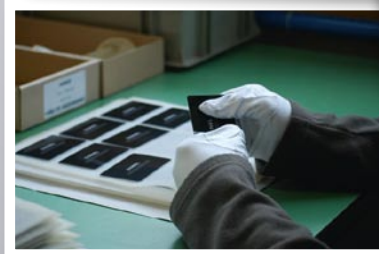

Apprêts et conditionnement

Nos ateliers de conditionnement et des apprêts visent, au travers de divers travaux de sous-traitance, le développement de la polyvalence des personnes en situation de handicap. Nous travaillons la précision, le travail en équipe et l'autonomie dans la gestion de leur place de travail.

Nos équipes, encadrées par des professionnels, sont à votre service pour tous **vos travaux de conditionnement et d'encartage**, pour les petites séries et autres travaux difficilement automatisables, par exemple.

Plusieurs entreprises régionales, oeuvrant dans des branches aussi variées que l'horlogerie, la cosmétique, l'imprimerie, l'alimentation, ainsi que différents clubs et associations nous confient leurs précieuses marchandises depuis plusieurs années car nous offrons :

- Une organisation professionnelle
- Un service adapté, personnalisé et flexible
- Une efficacité éprouvée
- Un personnel motivé
- Des prix compétitifs
- Des délais usuels
- Une qualité irréprochable

Nos compétences

Polycopies et apprêts

- Gestion de mailing
- Mise sous plis
- Pliage et Rainage à la machine
- Polycopie
- Agrafage
- Reliure thermo, à anneau
- Massicotage
- Encartage
- Assemblage de dossiers
- Adressage

Nous vous offrons un service complet

A partir d'un fichier d'adresses (Excel) nous polycopions vos lettres, les mettons sous pli et les livrons dans des caisses à la poste, le tout contrôlé par le maître socio-professionnel.

Conditionnement

- Conditionnement de pièces horlogères, d'articles de cosmétiques et tout autre produit
- Mise sous vide
- Nettoyage de boîtes horlogère
- Saisie informatique
- Tri de matériel médical pour le recyclage
- Etc ...