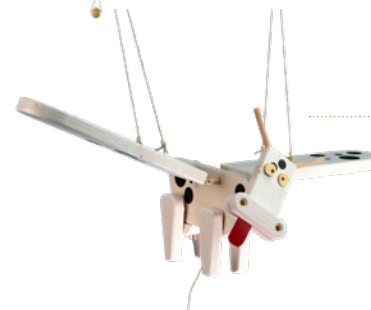

## Vache volante

Mobile en bois, décoration.

BO 000 0303

Confectionnée avec divers matériaux.

CHF 49.90

Ne convient pas aux enfants de moins de 3 ans